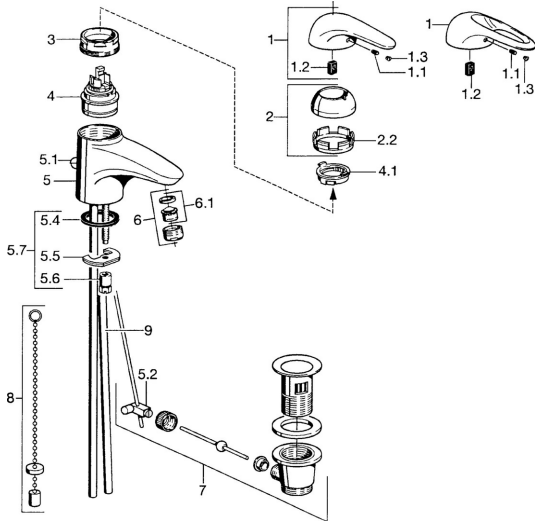

EAN: 4015474677081
static.hansa.com/0709210084

Náhradné diely

SP07092100

	Názov	Kód
2	Krytka Chróm	59906563
2.2	Upevňovacia objímka	59906695
3	Očné skrutka, M50x1, SW45	59904775
4	Kartuš, 4.8 eco	59904601
4.1	Hot water limiter	59904759
5.1	Ovládacie tiahlo Chróm	59906423
5.2	Spojovací diel tiahla	59904624
5.3	O-kružok, 42x3.5	59904764
5.4	Tesnenie, 48x33.5x2	59902283
5.5		59904765
5.6	Skrutka, M8x1, SW13	59904766
5.7	Upevňovací set	59910749
6	Aerator, M24x1 STD HC A Chróm	59902366
6	Aerator, M24x1 A Biela Ukončené	59905419
6.1	Aerator, M22/24 A	59902081
7	Vypúšťací ventil umývadla Chróm	59904620
8	Podložka s očkom pre retiazku	59902219
9	Potrubie Ukončené	59911064