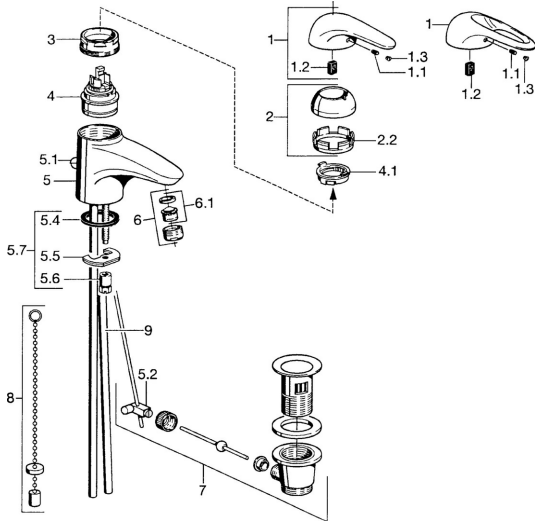

## Reserveonderdelen

### SP07092100

	Naam	Code
2	Kap Chroom	59906563
2.2	Vaststelling van de mouw	59906695
3	Schroefoog, M50x1, SW45	59904775
4	Binnenwerk, 4,8 eco	59904601
4.1	Hot water limiter	59904759
5.1	Trekstang Chroom	59906423
5.2	Gewrichtstuk	59904624
5.3	O-ring, 42x3.5	59904764
5.4	Dichting, 48x33.5x2	59902283
5.5	Fixing plate	59904765
5.6	Schroef, M8x1, SW13	59904766
5.7	Bevestigingsset	59910749
6	Mousseur, M24x1 STD HC A Chroom	59902366
6	Mousseur, M24x1 A Wit <b>Stopgezet</b>	59905419
6.1	Mousseur, M22/24 A	59902081
7	Wastegarnituur Chroom	59904620
8	Kettinghouder	59902219
9	Pijp <b>Stopgezet</b>	59911064