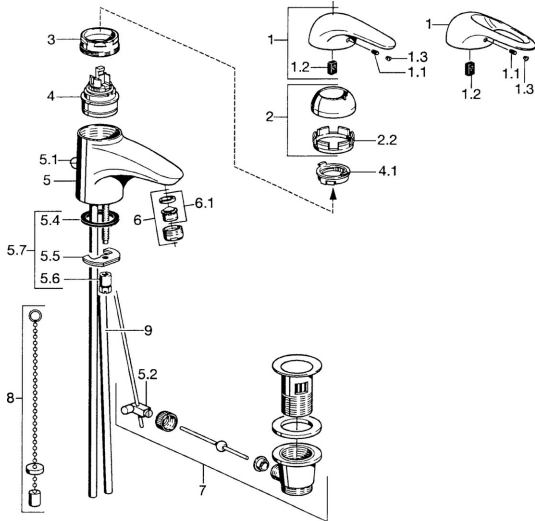

EAN: 4015474677081
static.hansa.com/0709210084

Parti di ricambio

SP07092100

	Nome	Codice
2	Cappuccio Cromo	59906563
2.2	Manicotto di fissaggio	59906695
3	Vite eye, M50x1, SW45	59904775
4	Cartuccia, 4.8 eco	59904601
4.1	Hot water limiter	59904759
5.1	Asta saltarello Cromo	59906423
5.2	Snodo	59904624
5.3	O-ring, 42x3.5	59904764
5.4	Giunto, 48x33.5x2	59902283
5.5	Fixing plate	59904765
5.6	Screw, M8x1, SW13	59904766
5.7	Set di fissaggio	59910749
6	Aeratore, M24x1 STD HC A Cromo	59902366
6	Aeratore, M24x1 A Bianco Fuori produzione	59905419
6.1	Aeratore, M22/24 A	59902081
7	Scarico a saltarello Cromo	59904620
8	Rondella con portacatenella	59902219
9	Fuori produzione	59911064