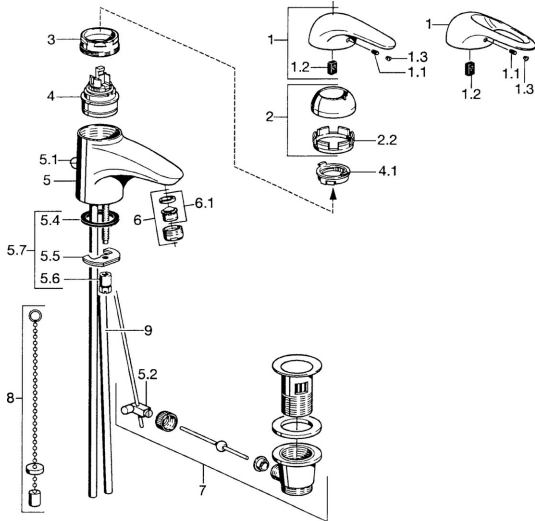

EAN: 4015474677081
static.hansa.com/0709210084

Ersatzteile

SP07092100

	Name	Art.-Nr.
2	Abdeckkappe Chrom	59906563
2.2	Befestigungshülse	59906695
3	Ringschraube, M50x1, SW45	59904775
4	Kartusche, 4.8 eco	59904601
4.1	Warmwasser Begrenzer	59904759
5.1	Zugstange mit Knopf Chrom	59906423
5.2	Gelenkstück	59904624
5.3	O-Ring, 42x3.5	59904764
5.4	Dichtung, 48x33.5x2	59902283
5.5	Befestigungsplatte	59904765
5.6	Schraube, M8x1, SW13	59904766
5.7	Befestigungssatz	59910749
6	Luftsprudler, M24x1 STD HC A Chrom	59902366
6	Luftsprudler, M24x1 A Weiss Ausgelaufen	59905419
6.1	Luftsprudler, M22/24 A	59902081
7	Ablaufgarnitur Chrom	59904620
8	Kettenhalter	59902219
9	Rohr Ausgelaufen	59911064