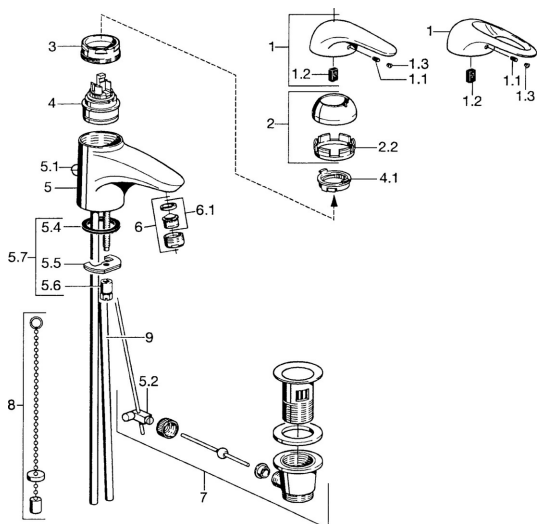

EAN: 4015474677081

static.hansa.com/0709210084

Náhradní díly

SP07092100

	Název	Kód
2	Krytka Chrom	59906563
2.2	Upevňovací objímka	59906695
3	Oční šroub, M50x1, SW45	59904775
4	Kartuše, 4,8 eco	59904601
4.1	Hot water limiter	59904759
5.1	Ovládací táhlo vypouštěcího ventilu Chrom	59906423
5.2	Spojovací díl táhel	59904624
5.3	O-kroužek, 42x3.5	59904764
5.4	Těsnění, 48x33.5x2	59902283
5.5	Upevňovací deska	59904765
5.6	Šroub, M8x1, SW13	59904766
5.7	Upevňovací set	59910749
6	Aerator, M24x1 STD HC A Chrom	59902366
6	Aerator, M24x1 A Bílá Ukončeno	59905419
6.1	Aerator, M22/24 A	59902081
7	Vypouštěcí ventil Chrom	59904620
8	Podložka s očkem pro řetízek	59902219
9	Roura Ukončeno	59911064