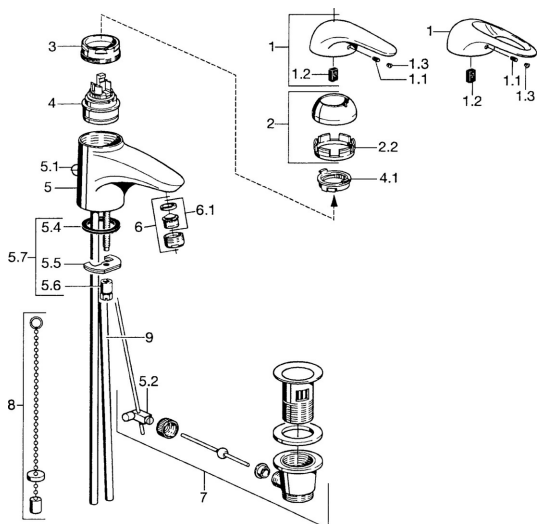

EAN: 4015474677074

static.hansa.com/0709210083

Náhradné diely

SP07092100

	Názov	Kód
2	Krytka Chróm	59906563
2.2	Upevňovacia objímka	59906695
3	Očné skrutka, M50x1, SW45	59904775
4	Kartuš, 4.8 eco	59904601
4.1	Hot water limiter	59904759
5.1	Ovládacie tiahlo Chróm	59906423
5.2	Spojovací diel tiahla	59904624
5.3	O-kružok, 42x3.5	59904764
5.4	Tesnenie, 48x33.5x2	59902283
5.5		59904765
5.6	Skrutka, M8x1, SW13	59904766
5.7	Upevňovací set	59910749
6	Aerator, M24x1 STD HC A Chróm	59902366
6	Aerator, M24x1 A Biela Ukončené	59905419
6.1	Aerator, M22/24 A	59902081
7	Vypúšťací ventil umývadla Chróm	59904620
8	Podložka s očkom pre retiazku	59902219
9	Potrubie Ukončené	59911064