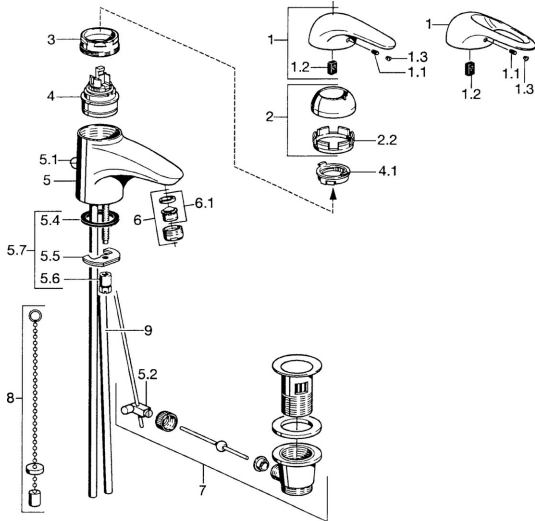

EAN: 4015474677074
static.hansa.com/0709210083

Reserveonderdelen

SP07092100

	Naam	Code
2	Kap Chroom	59906563
2.2	Vaststelling van de mouw	59906695
3	Schroefoog, M50x1, SW45	59904775
4	Binnenwerk, 4.8 eco	59904601
4.1	Hot water limiter	59904759
5.1	Trekstang Chroom	59906423
5.2	Gewrichtstuk	59904624
5.3	O-ring, 42x3.5	59904764
5.4	Dichting, 48x33.5x2	59902283
5.5	Fixing plate	59904765
5.6	Schroef, M8x1, SW13	59904766
5.7	Bevestigingsset	59910749
6	Mousseur, M24x1 STD HC A Chroom	59902366
6	Mousseur, M24x1 A Wit Stopgezet	59905419
6.1	Mousseur, M22/24 A	59902081
7	Wastegarnituur Chroom	59904620
8	Kettinghouder	59902219
9	Pijp Stopgezet	59911064