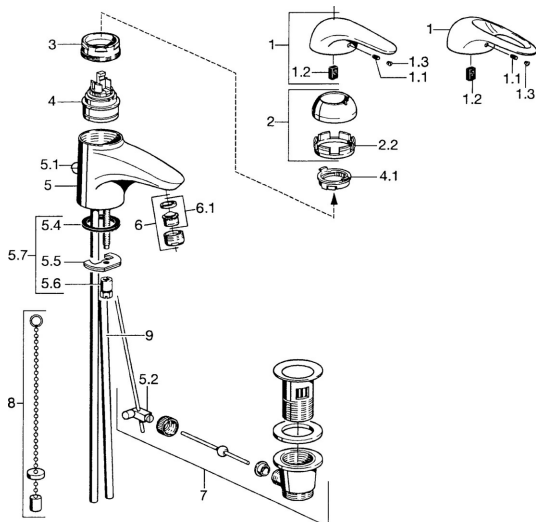

## Parti di ricambio

### SP07092100

	Nome	Codice
2	Cappuccio Cromo	59906563
2.2	Manicotto di fissaggio	59906695
3	Vite eye, M50x1, SW45	59904775
4	Cartuccia, 4.8 eco	59904601
4.1	Hot water limiter	59904759
5.1	Asta saltarello Cromo	59906423
5.2	Snodo	59904624
5.3	O-ring, 42x3.5	59904764
5.4	Giunto, 48x33.5x2	59902283
5.5	Fixing plate	59904765
5.6	Screw, M8x1, SW13	59904766
5.7	Set di fissaggio	59910749
6	Aeratore, M24x1 STD HC A Cromo	59902366
6	Aeratore, M24x1 A Bianco <b>Fuori produzione</b>	59905419
6.1	Aeratore, M22/24 A	59902081
7	Scarico a saltarello Cromo	59904620
8	Rondella con portacatenella	59902219
9	<b>Fuori produzione</b>	59911064