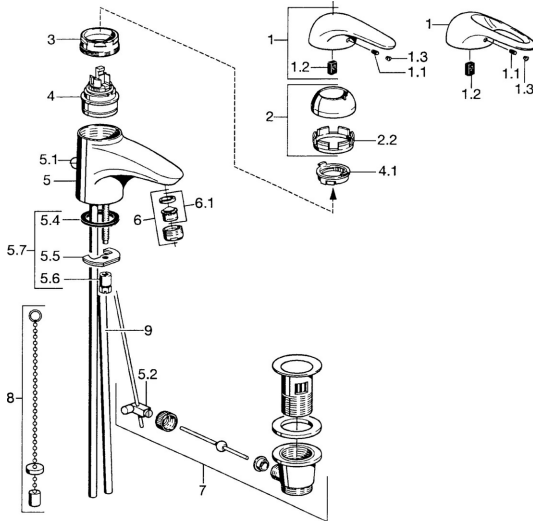

EAN: 4015474677074

[static.hansa.com/0709210083](http://static.hansa.com/0709210083)
**Pièces de rechange**
**SP07092100**

	Nom	Code
2	Chape Chrome	59906563
2.2	Manchon de fixation	59906695
3	Vis Loop, M50x1, SW45	59904775
4	Cartouche, 4.8 eco	59904601
4.1	Hot water limiter	59904759
5.1	Tirette de vidage Chrome	59906423
5.2	Joint	59904624
5.3	Joint, 42x3.5	59904764
5.4	Joint, 48x33.5x2	59902283
5.5	Fixing plate	59904765
5.6	Vis, M8x1, SW13	59904766
5.7	Ensemble de fixation	59910749
6	Aérateur, M24x1 STD HC A Chrome	59902366
6	Aérateur, M24x1 A Blanc <b>Arrêté</b>	59905419
6.1	Aérateur, M22/24 A	59902081
7	Vidage Chrome	59904620
8	Bague avec graine d'attache	59902219
9	Tuyau <b>Arrêté</b>	59911064