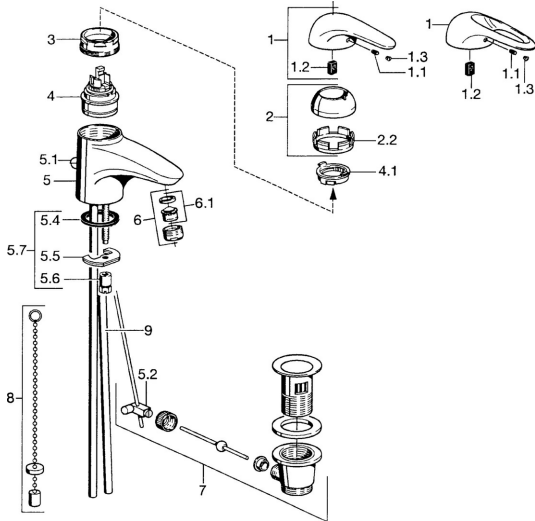

EAN: 4015474677074
static.hansa.com/0709210083

Ersatzteile

SP07092100

	Name	Art.-Nr.
2	Abdeckkappe Chrom	59906563
2.2	Befestigungshülse	59906695
3	Ringschraube, M50x1, SW45	59904775
4	Kartusche, 4.8 eco	59904601
4.1	Warmwasser Begrenzer	59904759
5.1	Zugstange mit Knopf Chrom	59906423
5.2	Gelenkstück	59904624
5.3	O-Ring, 42x3.5	59904764
5.4	Dichtung, 48x33.5x2	59902283
5.5	Befestigungsplatte	59904765
5.6	Schraube, M8x1, SW13	59904766
5.7	Befestigungssatz	59910749
6	Luftsprudler, M24x1 STD HC A Chrom	59902366
6	Luftsprudler, M24x1 A Weiss Ausgelaufen	59905419
6.1	Luftsprudler, M22/24 A	59902081
7	Ablaufgarnitur Chrom	59904620
8	Kettenhalter	59902219
9	Rohr Ausgelaufen	59911064