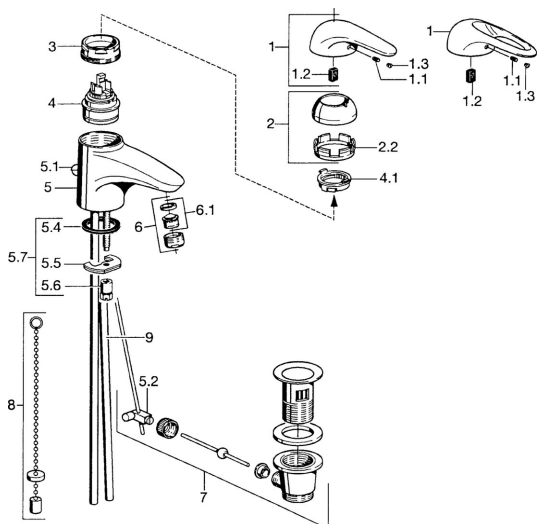

## Náhradní díly

### SP07092100

	Název	Kód
2	Krytka Chrom	59906563
2.2	Upevňovací objímka	59906695
3	Oční šroub, M50x1, SW45	59904775
4	Kartuše, 4.8 eco	59904601
4.1	Hot water limiter	59904759
5.1	Ovládací táhlo vypouštěcího ventilu Chrom	59906423
5.2	Spojovací díl táhel	59904624
5.3	O-kroužek, 42x3.5	59904764
5.4	Těsnění, 48x33.5x2	59902283
5.5	Upevňovací deska	59904765
5.6	Šroub, M8x1, SW13	59904766
5.7	Upevňovací set	59910749
6	Aerator, M24x1 STD HC A Chrom	59902366
6	Aerator, M24x1 A Bílá <b>Ukončeno</b>	59905419
6.1	Aerator, M22/24 A	59902081
7	Vypouštěcí ventil Chrom	59904620
8	Podložka s očkem pro řetízek	59902219
9	Roura <b>Ukončeno</b>	59911064