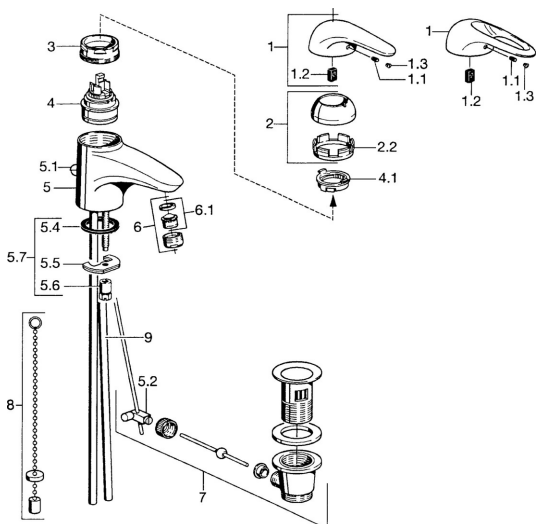

EAN: 4015474677050
static.hansa.com/0709210082

Náhradné diely

SP07092100

	Názov	Kód
2	Krytka Chróm	59906563
2.2	Upevňovacia objímka	59906695
3	Očné skrutka, M50x1, SW45	59904775
4	Kartuš, 4.8 eco	59904601
4.1	Hot water limiter	59904759
5.1	Ovládacie tiahlo Chróm	59906423
5.2	Spojovací diel tiahla	59904624
5.3	O-kružok, 42x3.5	59904764
5.4	Tesnenie, 48x33.5x2	59902283
5.5		59904765
5.6	Skrutka, M8x1, SW13	59904766
5.7	Upevňovací set	59910749
6	Aerator, M24x1 STD HC A Chróm	59902366
6	Aerator, M24x1 A Biela Ukončené	59905419
6.1	Aerator, M22/24 A	59902081
7	Vypúšťací ventil umývadla Chróm	59904620
8	Podložka s očkom pre retiazku	59902219
9	Potrubie Ukončené	59911064