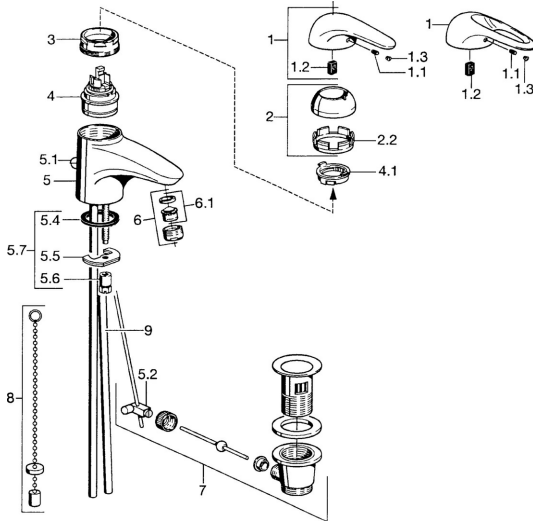

EAN: 4015474677050
static.hansa.com/0709210082

Reserveonderdelen

SP07092100

	Naam	Code
2	Kap Chroom	59906563
2.2	Vaststelling van de mouw	59906695
3	Schroefoog, M50x1, SW45	59904775
4	Binnenwerk, 4.8 eco	59904601
4.1	Hot water limiter	59904759
5.1	Trekstang Chroom	59906423
5.2	Gewrichtstuk	59904624
5.3	O-ring, 42x3.5	59904764
5.4	Dichting, 48x33.5x2	59902283
5.5	Fixing plate	59904765
5.6	Schroef, M8x1, SW13	59904766
5.7	Bevestigingsset	59910749
6	Mousseur, M24x1 STD HC A Chroom	59902366
6	Mousseur, M24x1 A Wit Stopgezet	59905419
6.1	Mousseur, M22/24 A	59902081
7	Wastegarnituur Chroom	59904620
8	Kettinghouder	59902219
9	Pijp Stopgezet	59911064