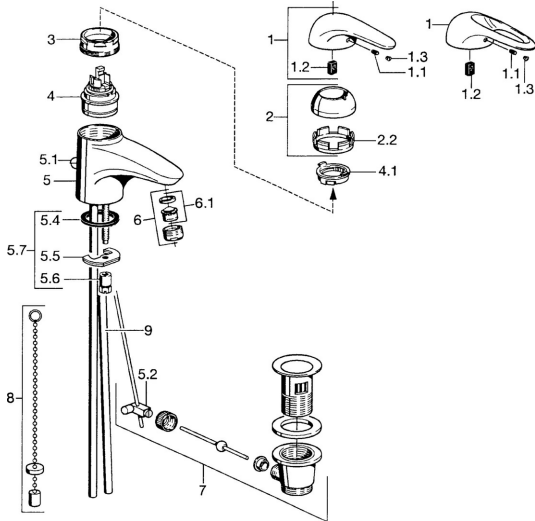

EAN: 4015474677050
static.hansa.com/0709210082

Parti di ricambio

SP07092100

	Nome	Codice
2	Cappuccio Cromo	59906563
2.2	Manicotto di fissaggio	59906695
3	Vite eye, M50x1, SW45	59904775
4	Cartuccia, 4.8 eco	59904601
4.1	Hot water limiter	59904759
5.1	Asta saltarello Cromo	59906423
5.2	Snodo	59904624
5.3	O-ring, 42x3.5	59904764
5.4	Giunto, 48x33.5x2	59902283
5.5	Fixing plate	59904765
5.6	Screw, M8x1, SW13	59904766
5.7	Set di fissaggio	59910749
6	Aeratore, M24x1 STD HC A Cromo	59902366
6	Aeratore, M24x1 A Bianco Fuori produzione	59905419
6.1	Aeratore, M22/24 A	59902081
7	Scarico a saltarello Cromo	59904620
8	Rondella con portacatenella	59902219
9	Fuori produzione	59911064