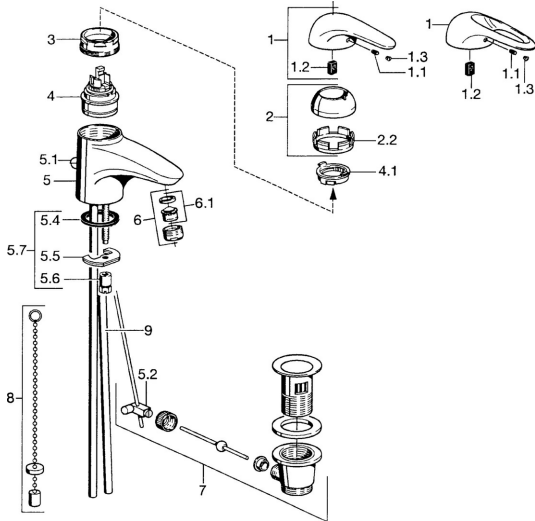

EAN: 4015474677050
static.hansa.com/0709210082

Pièces de rechange

SP07092100

	Nom	Code
2	Chape Chrome	59906563
2.2	Manchon de fixation	59906695
3	Vis Loop, M50x1, SW45	59904775
4	Cartouche, 4.8 eco	59904601
4.1	Hot water limiter	59904759
5.1	Tirette de vidage Chrome	59906423
5.2	Joint	59904624
5.3	Joint, 42x3.5	59904764
5.4	Joint, 48x33.5x2	59902283
5.5	Fixing plate	59904765
5.6	Vis, M8x1, SW13	59904766
5.7	Ensemble de fixation	59910749
6	Aérateur, M24x1 STD HC A Chrome	59902366
6	Aérateur, M24x1 A Blanc Arrêté	59905419
6.1	Aérateur, M22/24 A	59902081
7	Vidage Chrome	59904620
8	Bague avec graine d'attache	59902219
9	Tuyau Arrêté	59911064