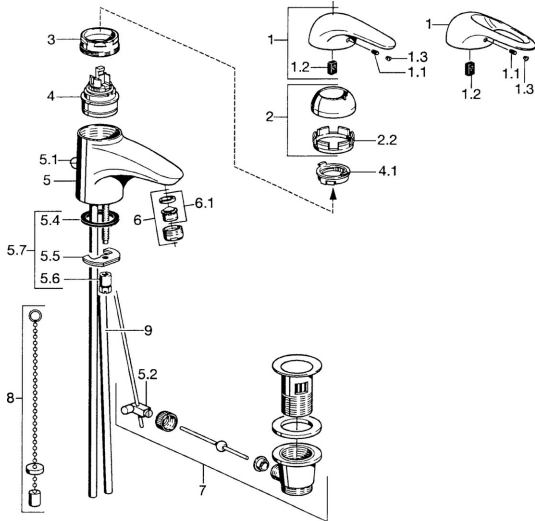

## Ersatzteile

### SP07092100

	Name	Art.-Nr.
2	Abdeckkappe Chrom	59906563
2.2	Befestigungshülse	59906695
3	Ringschraube, M50x1, SW45	59904775
4	Kartusche, 4.8 eco	59904601
4.1	Warmwasser Begrenzer	59904759
5.1	Zugstange mit Knopf Chrom	59906423
5.2	Gelenkstück	59904624
5.3	O-Ring, 42x3.5	59904764
5.4	Dichtung, 48x33.5x2	59902283
5.5	Befestigungsplatte	59904765
5.6	Schraube, M8x1, SW13	59904766
5.7	Befestigungssatz	59910749
6	Luftsprudler, M24x1 STD HC A Chrom	59902366
6	Luftsprudler, M24x1 A Weiss <b>Ausgelaufen</b>	59905419
6.1	Luftsprudler, M22/24 A	59902081
7	Ablaufgarnitur Chrom	59904620
8	Kettenhalter	59902219
9	Rohr <b>Ausgelaufen</b>	59911064