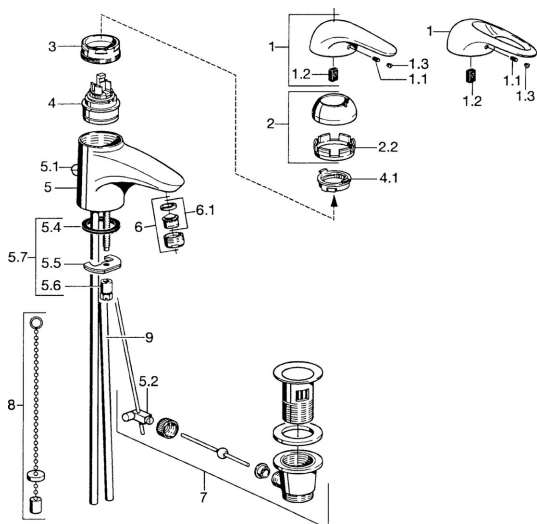

## Náhradní díly

### SP07092100

	Název	Kód
2	Krytka Chrom	59906563
2.2	Upevňovací objímka	59906695
3	Oční šroub, M50x1, SW45	59904775
4	Kartuše, 4,8 eco	59904601
4.1	Hot water limiter	59904759
5.1	Ovládací táhlo vypouštěcího ventilu Chrom	59906423
5.2	Spojovací díl táhel	59904624
5.3	O-kroužek, 42x3.5	59904764
5.4	Těsnění, 48x33.5x2	59902283
5.5	Upevňovací deska	59904765
5.6	Šroub, M8x1, SW13	59904766
5.7	Upevňovací set	59910749
6	Aerator, M24x1 STD HC A Chrom	59902366
6	Aerator, M24x1 A Bílá <b>Ukončeno</b>	59905419
6.1	Aerator, M22/24 A	59902081
7	Vypouštěcí ventil Chrom	59904620
8	Podložka s očkem pro řetízek	59902219
9	Roura <b>Ukončeno</b>	59911064