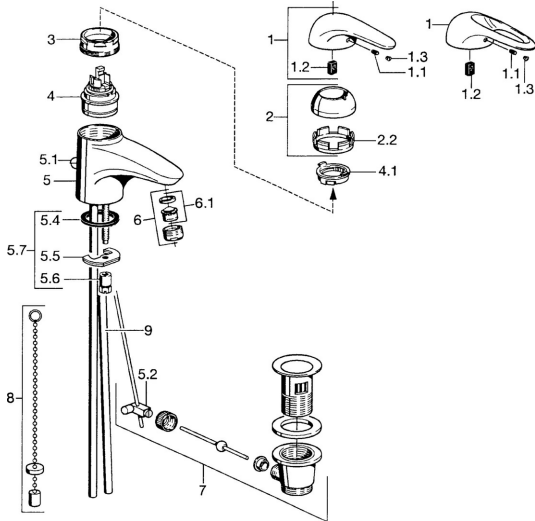

## Reserveonderdelen

### SP07092100

	Naam	Code
2	Kap Chroom	59906563
2.2	Vaststelling van de mouw	59906695
3	Schroefoog, M50x1, SW45	59904775
4	Binnenwerk, 4.8 eco	59904601
4.1	Hot water limiter	59904759
5.1	Trekstang Chroom	59906423
5.2	Gewrichtstuk	59904624
5.3	O-ring, 42x3.5	59904764
5.4	Dichting, 48x33.5x2	59902283
5.5	Fixing plate	59904765
5.6	Schroef, M8x1, SW13	59904766
5.7	Bevestigingsset	59910749
6	Mousseur, M24x1 STD HC A Chroom	59902366
6	Mousseur, M24x1 A Wit <b>Stopgezet</b>	59905419
6.1	Mousseur, M22/24 A	59902081
7	Wastegarnituur Chroom	59904620
8	Kettinghouder	59902219
9	Pijp <b>Stopgezet</b>	59911064