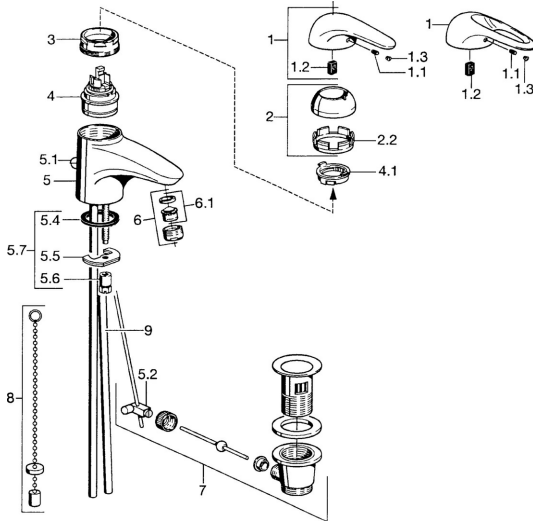

## Parti di ricambio

### SP07092100

	Nome	Codice
2	Cappuccio Cromo	59906563
2.2	Manicotto di fissaggio	59906695
3	Vite eye, M50x1, SW45	59904775
4	Cartuccia, 4.8 eco	59904601
4.1	Hot water limiter	59904759
5.1	Asta saltarello Cromo	59906423
5.2	Snodo	59904624
5.3	O-ring, 42x3.5	59904764
5.4	Giunto, 48x33.5x2	59902283
5.5	Fixing plate	59904765
5.6	Screw, M8x1, SW13	59904766
5.7	Set di fissaggio	59910749
6	Aeratore, M24x1 STD HC A Cromo	59902366
6	Aeratore, M24x1 A Bianco <span style="background-color: #cccccc;">Fuori produzione</span>	59905419
6.1	Aeratore, M22/24 A	59902081
7	Scarico a saltarello Cromo	59904620
8	Rondella con portacatenella	59902219
9	<span style="background-color: #cccccc;">Fuori produzione</span>	59911064