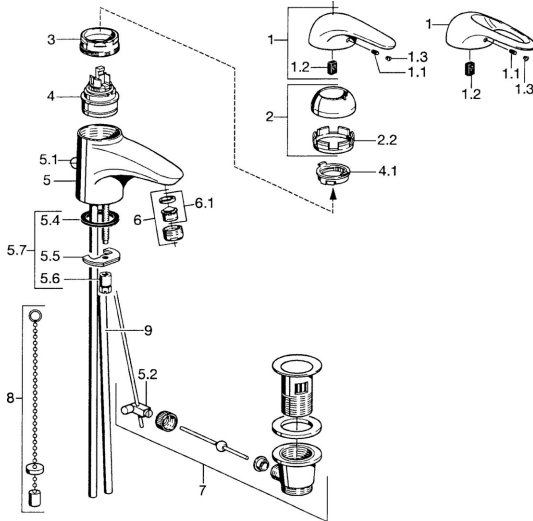

EAN: 4015474677043
static.hansa.com/07092100

Pièces de rechange

SP07092100

	Nom	Code
2	Chape Chrome	59906563
2.2	Manchon de fixation	59906695
3	Vis Loop, M50x1, SW45	59904775
4	Cartouche, 4.8 eco	59904601
4.1	Hot water limiter	59904759
5.1	Tirette de vidage Chrome	59906423
5.2	Joint	59904624
5.3	Joint, 42x3.5	59904764
5.4	Joint, 48x33.5x2	59902283
5.5	Fixing plate	59904765
5.6	Vis, M8x1, SW13	59904766
5.7	Ensemble de fixation	59910749
6	Aérateur, M24x1 STD HC A Chrome	59902366
6	Aérateur, M24x1 A Blanc Arrêté	59905419
6.1	Aérateur, M22/24 A	59902081
7	Vidage Chrome	59904620
8	Bague avec graine d'attache	59902219
9	Tuyau Arrêté	59911064