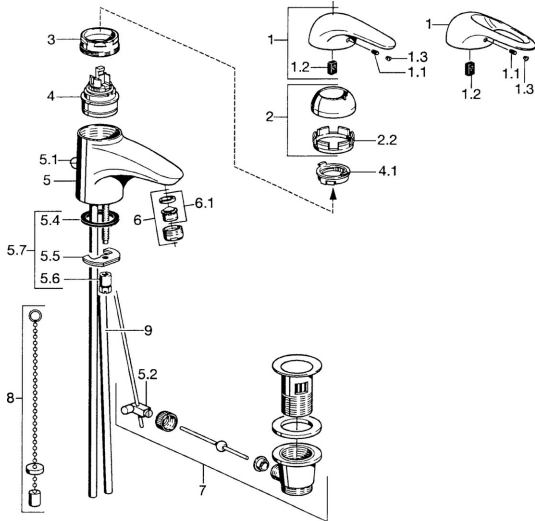

EAN: 4015474677043
static.hansa.com/07092100

Ersatzteile

SP07092100

	Name	Art.-Nr.
2	Abdeckkappe Chrom	59906563
2.2	Befestigungshülse	59906695
3	Ringschraube, M50x1, SW45	59904775
4	Kartusche, 4.8 eco	59904601
4.1	Warmwasser Begrenzer	59904759
5.1	Zugstange mit Knopf Chrom	59906423
5.2	Gelenkstück	59904624
5.3	O-Ring, 42x3.5	59904764
5.4	Dichtung, 48x33.5x2	59902283
5.5	Befestigungsplatte	59904765
5.6	Schraube, M8x1, SW13	59904766
5.7	Befestigungssatz	59910749
6	Luftsprudler, M24x1 STD HC A Chrom	59902366
6	Luftsprudler, M24x1 A Weiss Ausgelaufen	59905419
6.1	Luftsprudler, M22/24 A	59902081
7	Ablaufgarnitur Chrom	59904620
8	Kettenhalter	59902219
9	Rohr Ausgelaufen	59911064