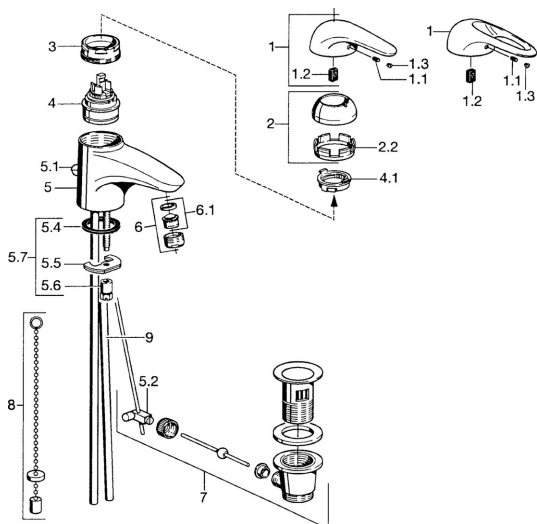

EAN: 4015474677043
static.hansa.com/07092100

Náhradní díly

SP07092100

	Název	Kód
2	Krytka Chrom	59906563
2.2	Upevňovací objímka	59906695
3	Oční šroub, M50x1, SW45	59904775
4	Kartuše, 4,8 eco	59904601
4.1	Hot water limiter	59904759
5.1	Ovládací táhlo vypouštěcího ventilu Chrom	59906423
5.2	Spojovací díl táhel	59904624
5.3	O-kroužek, 42x3.5	59904764
5.4	Těsnění, 48x33.5x2	59902283
5.5	Upevňovací deska	59904765
5.6	Šroub, M8x1, SW13	59904766
5.7	Upevňovací set	59910749
6	Aerator, M24x1 STD HC A Chrom	59902366
6	Aerator, M24x1 A Bílá Ukončeno	59905419
6.1	Aerator, M22/24 A	59902081
7	Vypouštěcí ventil Chrom	59904620
8	Podložka s očkem pro řetízek	59902219
9	Roura Ukončeno	59911064