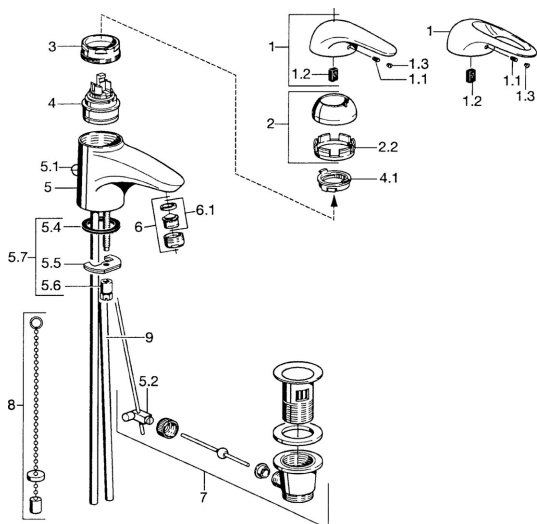

EAN: 4015474015784

static.hansa.com/0708210082

Náhradné diely

SP07092100

	Názov	Kód
2	Krytka Chróm	59906563
2.2	Upevňovacia objímka	59906695
3	Očné skrutka, M50x1, SW45	59904775
4	Kartuš, 4.8 eco	59904601
4.1	Hot water limiter	59904759
5.1	Ovládacie tiahlo Chróm	59906423
5.2	Spojovací diel tiahla	59904624
5.3	O-kružok, 42x3.5	59904764
5.4	Tesnenie, 48x33.5x2	59902283
5.5		59904765
5.6	Skrutka, M8x1, SW13	59904766
5.7	Upevňovací set	59910749
6	Aerator, M24x1 STD HC A Chróm	59902366
6	Aerator, M24x1 A Biela Ukončené	59905419
6.1	Aerator, M22/24 A	59902081
7	Vypúšťací ventil umývadla Chróm	59904620
8	Podložka s očkom pre retiazku	59902219
9	Potrubie Ukončené	59911064