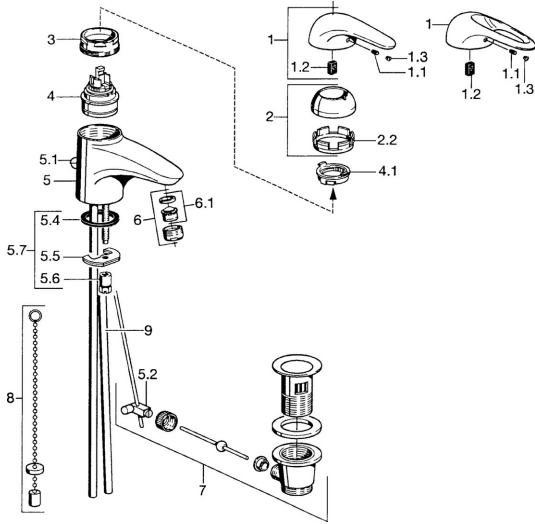

EAN: 4015474015784
static.hansa.com/0708210082

Reserveonderdelen

SP07092100

| | Naam | Code |
|-----|--|----------|
| 2 | Kap Chroom | 59906563 |
| 2.2 | Vaststelling van de mouw | 59906695 |
| 3 | Schroefoog, M50x1, SW45 | 59904775 |
| 4 | Binnenwerk, 4.8 eco | 59904601 |
| 4.1 | Hot water limiter | 59904759 |
| 5.1 | Trekstang Chroom | 59906423 |
| 5.2 | Gewrichtstuk | 59904624 |
| 5.3 | O-ring, 42x3.5 | 59904764 |
| 5.4 | Dichting, 48x33.5x2 | 59902283 |
| 5.5 | Fixing plate | 59904765 |
| 5.6 | Schroef, M8x1, SW13 | 59904766 |
| 5.7 | Bevestigingsset | 59910749 |
| 6 | Mousseur, M24x1 STD HC A Chroom | 59902366 |
| 6 | Mousseur, M24x1 A Wit Stopgezet | 59905419 |
| 6.1 | Mousseur, M22/24 A | 59902081 |
| 7 | Wastegarnituur Chroom | 59904620 |
| 8 | Kettinghouder | 59902219 |
| 9 | Pijp Stopgezet | 59911064 |