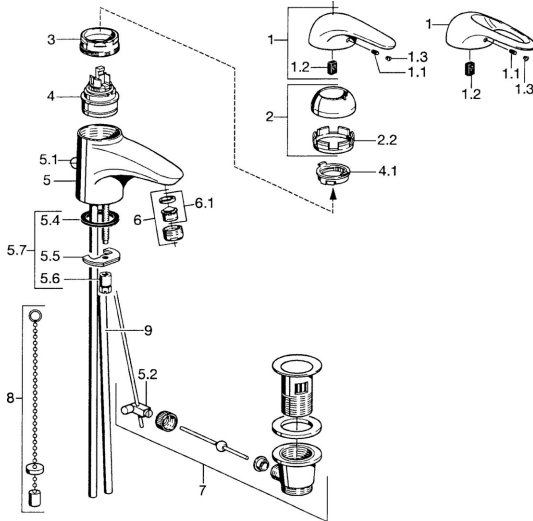

EAN: 4015474015784
static.hansa.com/0708210082

Parti di ricambio

SP07092100

| | Nome | Codice |
|-----|---|----------|
| 2 | Cappuccio Cromo | 59906563 |
| 2.2 | Manicotto di fissaggio | 59906695 |
| 3 | Vite eye, M50x1, SW45 | 59904775 |
| 4 | Cartuccia, 4.8 eco | 59904601 |
| 4.1 | Hot water limiter | 59904759 |
| 5.1 | Asta saltarello Cromo | 59906423 |
| 5.2 | Snodo | 59904624 |
| 5.3 | O-ring, 42x3.5 | 59904764 |
| 5.4 | Giunto, 48x33.5x2 | 59902283 |
| 5.5 | Fixing plate | 59904765 |
| 5.6 | Screw, M8x1, SW13 | 59904766 |
| 5.7 | Set di fissaggio | 59910749 |
| 6 | Aereatore, M24x1 STD HC A Cromo | 59902366 |
| 6 | Aereatore, M24x1 A Bianco Fuori produzione | 59905419 |
| 6.1 | Aereatore, M22/24 A | 59902081 |
| 7 | Scarico a saltarello Cromo | 59904620 |
| 8 | Rondella con portacatenella | 59902219 |
| 9 | Fuori produzione | 59911064 |