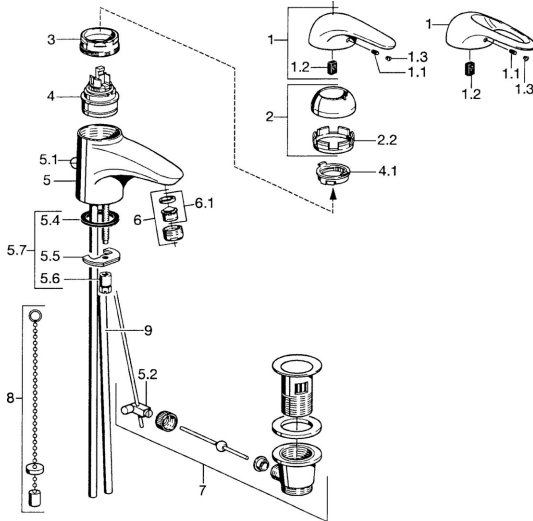

EAN: 4015474015784
static.hansa.com/0708210082

Pièces de rechange

SP07092100

	Nom	Code
2	Chape Chrome	59906563
2.2	Manchon de fixation	59906695
3	Vis Loop, M50x1, SW45	59904775
4	Cartouche, 4.8 eco	59904601
4.1	Hot water limiter	59904759
5.1	Tirette de vidage Chrome	59906423
5.2	Joint	59904624
5.3	Joint, 42x3.5	59904764
5.4	Joint, 48x33.5x2	59902283
5.5	Fixing plate	59904765
5.6	Vis, M8x1, SW13	59904766
5.7	Ensemble de fixation	59910749
6	Aérateur, M24x1 STD HC A Chrome	59902366
6	Aérateur, M24x1 A Blanc Arrêté	59905419
6.1	Aérateur, M22/24 A	59902081
7	Vidage Chrome	59904620
8	Bague avec graine d'attache	59902219
9	Tuyau Arrêté	59911064