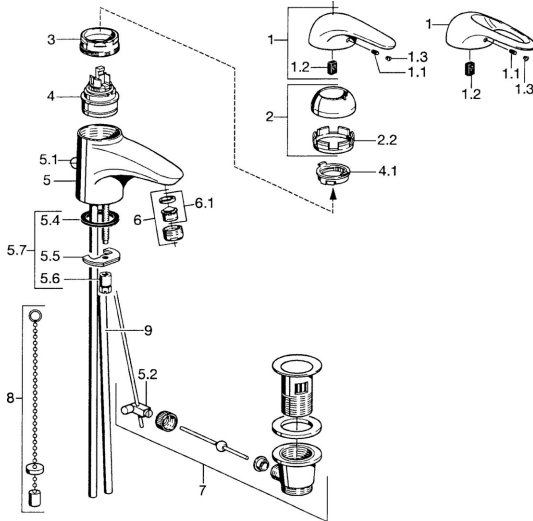

EAN: 4015474015784
static.hansa.com/0708210082

Ersatzteile

SP07092100

	Name	Art.-Nr.
2	Abdeckkappe Chrom	59906563
2.2	Befestigungshülse	59906695
3	Ringschraube, M50x1, SW45	59904775
4	Kartusche, 4.8 eco	59904601
4.1	Warmwasser Begrenzer	59904759
5.1	Zugstange mit Knopf Chrom	59906423
5.2	Gelenkstück	59904624
5.3	O-Ring, 42x3.5	59904764
5.4	Dichtung, 48x33.5x2	59902283
5.5	Befestigungsplatte	59904765
5.6	Schraube, M8x1, SW13	59904766
5.7	Befestigungssatz	59910749
6	Luftsprudler, M24x1 STD HC A Chrom	59902366
6	Luftsprudler, M24x1 A Weiss Ausgelaufen	59905419
6.1	Luftsprudler, M22/24 A	59902081
7	Ablaufgarnitur Chrom	59904620
8	Kettenhalter	59902219
9	Rohr Ausgelaufen	59911064