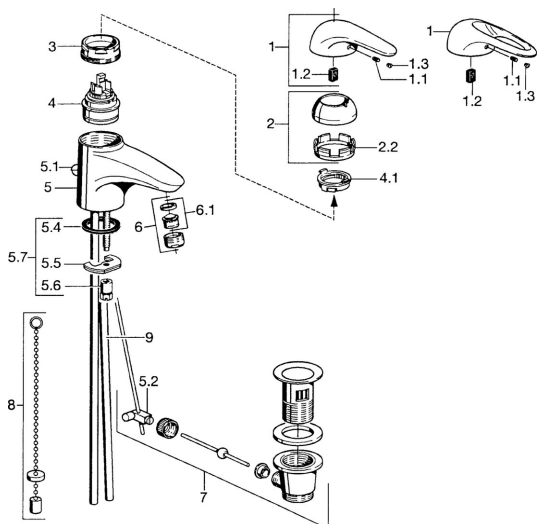

EAN: 4015474015784

static.hansa.com/0708210082

Náhradní díly

SP07092100

	Název	Kód
2	Krytka Chrom	59906563
2.2	Upevňovací objímka	59906695
3	Oční šroub, M50x1, SW45	59904775
4	Kartuše, 4,8 eco	59904601
4.1	Hot water limiter	59904759
5.1	Ovládací táhlo vypouštěcího ventilu Chrom	59906423
5.2	Spojovací díl táhel	59904624
5.3	O-kroužek, 42x3.5	59904764
5.4	Těsnění, 48x33.5x2	59902283
5.5	Upevňovací deska	59904765
5.6	Šroub, M8x1, SW13	59904766
5.7	Upevňovací set	59910749
6	Aerator, M24x1 STD HC A Chrom	59902366
6	Aerator, M24x1 A Bílá Ukončeno	59905419
6.1	Aerator, M22/24 A	59902081
7	Vypouštěcí ventil Chrom	59904620
8	Podložka s očkem pro řetízek	59902219
9	Roura Ukončeno	59911064