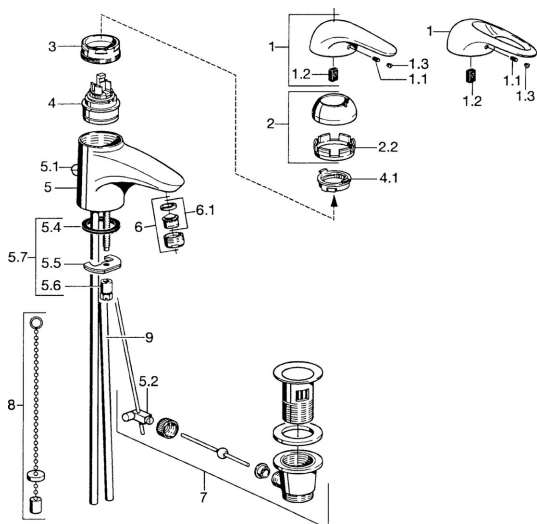

EAN: 4015474015760
static.hansa.com/07082100

Náhradné diely

SP07092100

	Názov	Kód
2	Krytka Chróm	59906563
2.2	Upevňovacia objímka	59906695
3	Očné skrutka, M50x1, SW45	59904775
4	Kartuš, 4.8 eco	59904601
4.1	Hot water limiter	59904759
5.1	Ovládacie tiahlo Chróm	59906423
5.2	Spojovací diel tiahla	59904624
5.3	O-kružok, 42x3.5	59904764
5.4	Tesnenie, 48x33.5x2	59902283
5.5		59904765
5.6	Skrutka, M8x1, SW13	59904766
5.7	Upevňovací set	59910749
6	Aerator, M24x1 STD HC A Chróm	59902366
6	Aerator, M24x1 A Biela Ukončené	59905419
6.1	Aerator, M22/24 A	59902081
7	Vypúšťací ventil umývadla Chróm	59904620
8	Podložka s očkom pre retiazku	59902219
9	Potrubie Ukončené	59911064