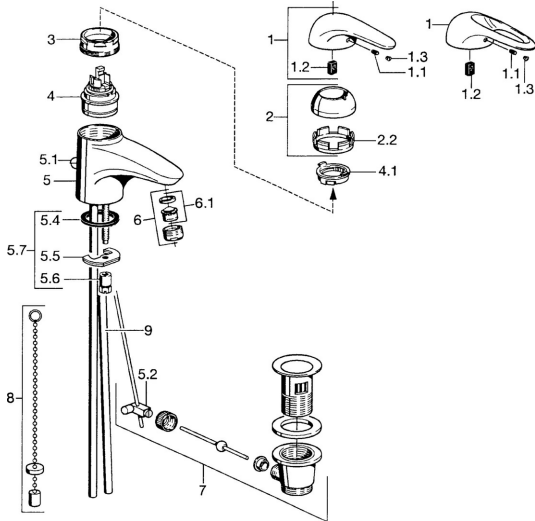

EAN: 4015474015760
static.hansa.com/07082100

Reserveonderdelen

SP07092100

	Naam	Code
2	Kap Chroom	59906563
2.2	Vaststelling van de mouw	59906695
3	Schroefoog, M50x1, SW45	59904775
4	Binnenwerk, 4,8 eco	59904601
4.1	Hot water limiter	59904759
5.1	Trekstang Chroom	59906423
5.2	Gewrichtstuk	59904624
5.3	O-ring, 42x3.5	59904764
5.4	Dichting, 48x33.5x2	59902283
5.5	Fixing plate	59904765
5.6	Schroef, M8x1, SW13	59904766
5.7	Bevestigingsset	59910749
6	Mousseur, M24x1 STD HC A Chroom	59902366
6	Mousseur, M24x1 A Wit Stopgezet	59905419
6.1	Mousseur, M22/24 A	59902081
7	Wastegarnituur Chroom	59904620
8	Kettinghouder	59902219
9	Pijp Stopgezet	59911064