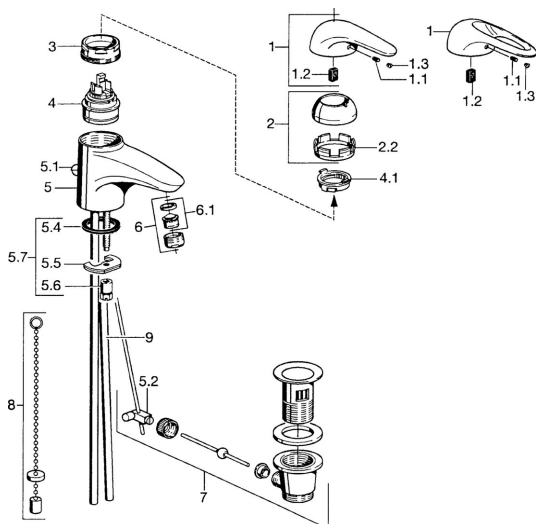

## Parti di ricambio

### SP07092100

	Nome	Codice
2	Cappuccio Cromo	59906563
2.2	Manicotto di fissaggio	59906695
3	Vite eye, M50x1, SW45	59904775
4	Cartuccia, 4.8 eco	59904601
4.1	Hot water limiter	59904759
5.1	Asta saltarello Cromo	59906423
5.2	Snodo	59904624
5.3	O-ring, 42x3.5	59904764
5.4	Giunto, 48x33.5x2	59902283
5.5	Fixing plate	59904765
5.6	Screw, M8x1, SW13	59904766
5.7	Set di fissaggio	59910749
6	Aeratore, M24x1 STD HC A Cromo	59902366
6	Aeratore, M24x1 A Bianco <span style="background-color: #cccccc;">Fuori produzione</span>	59905419
6.1	Aeratore, M22/24 A	59902081
7	Scarico a saltarello Cromo	59904620
8	Rondella con portacatenella	59902219
9	<span style="background-color: #cccccc;">Fuori produzione</span>	59911064