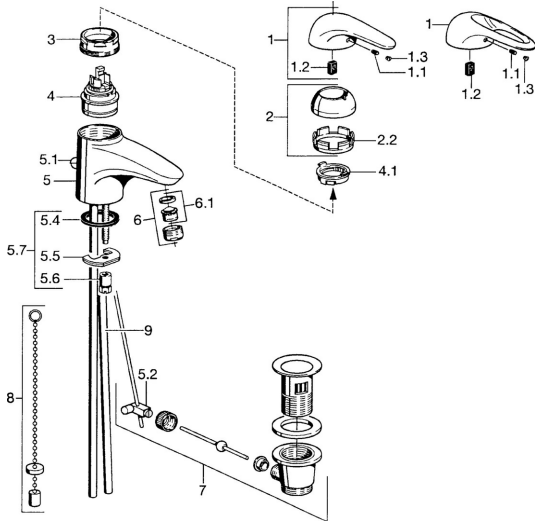

## Pièces de rechange

### SP07092100

	Nom	Code
2	Chape Chrome	59906563
2.2	Manchon de fixation	59906695
3	Vis Loop, M50x1, SW45	59904775
4	Cartouche, 4.8 eco	59904601
4.1	Hot water limiter	59904759
5.1	Tirette de vidage Chrome	59906423
5.2	Joint	59904624
5.3	Joint, 42x3.5	59904764
5.4	Joint, 48x33.5x2	59902283
5.5	Fixing plate	59904765
5.6	Vis, M8x1, SW13	59904766
5.7	Ensemble de fixation	59910749
6	Aérateur, M24x1 STD HC A Chrome	59902366
6	Aérateur, M24x1 A Blanc <b>Arrêté</b>	59905419
6.1	Aérateur, M22/24 A	59902081
7	Vidage Chrome	59904620
8	Bague avec graine d'attache	59902219
9	Tuyau <b>Arrêté</b>	59911064