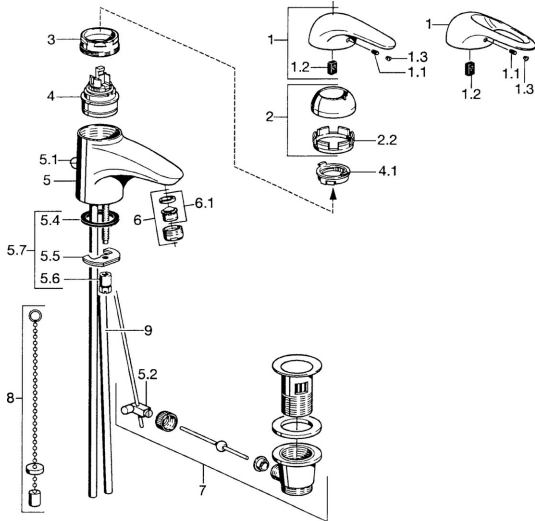

EAN: 4015474015760
static.hansa.com/07082100

Ersatzteile

SP07092100

	Name	Art.-Nr.
2	Abdeckkappe Chrom	59906563
2.2	Befestigungshülse	59906695
3	Ringschraube, M50x1, SW45	59904775
4	Kartusche, 4.8 eco	59904601
4.1	Warmwasser Begrenzer	59904759
5.1	Zugstange mit Knopf Chrom	59906423
5.2	Gelenkstück	59904624
5.3	O-Ring, 42x3.5	59904764
5.4	Dichtung, 48x33.5x2	59902283
5.5	Befestigungsplatte	59904765
5.6	Schraube, M8x1, SW13	59904766
5.7	Befestigungssatz	59910749
6	Luftsprudler, M24x1 STD HC A Chrom	59902366
6	Luftsprudler, M24x1 A Weiss Ausgelaufen	59905419
6.1	Luftsprudler, M22/24 A	59902081
7	Ablaufgarnitur Chrom	59904620
8	Kettenhalter	59902219
9	Rohr Ausgelaufen	59911064