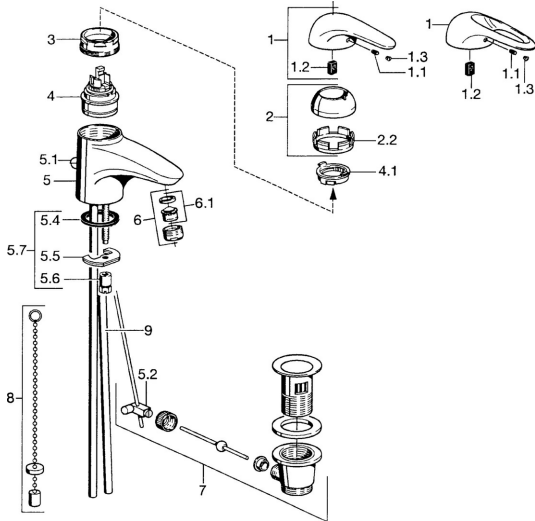

EAN: 4015474015760
static.hansa.com/07082100

Náhradní díly

SP07092100

	Název	Kód
2	Krytka Chrom	59906563
2.2	Upevňovací objímka	59906695
3	Oční šroub, M50x1, SW45	59904775
4	Kartuše, 4.8 eco	59904601
4.1	Hot water limiter	59904759
5.1	Ovládací táhlo vypouštěcího ventilu Chrom	59906423
5.2	Spojovací díl táhel	59904624
5.3	O-kroužek, 42x3.5	59904764
5.4	Těsnění, 48x33.5x2	59902283
5.5	Upevňovací deska	59904765
5.6	Šroub, M8x1, SW13	59904766
5.7	Upevňovací set	59910749
6	Aerator, M24x1 STD HC A Chrom	59902366
6	Aerator, M24x1 A Bílá Ukončeno	59905419
6.1	Aerator, M22/24 A	59902081
7	Vypouštěcí ventil Chrom	59904620
8	Podložka s očkem pro řetízek	59902219
9	Roura Ukončeno	59911064