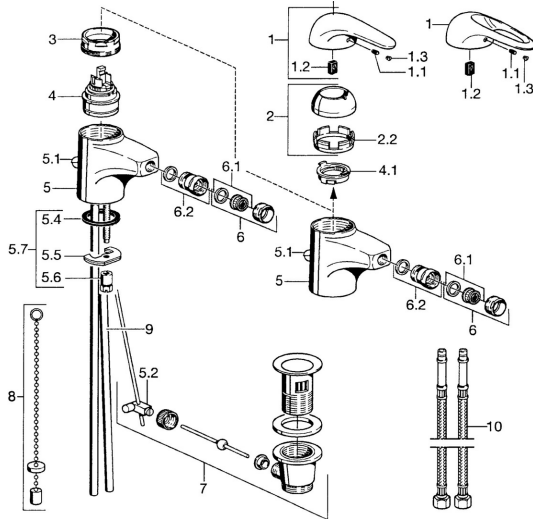

EAN: 4015474016668
static.hansa.com/0706320082

Náhradné diely

SP07063200

	Názov	Kód
2	Krytka Chróm	59906563
2.2	Upevňovacia objímka	59906695
3	Očné skrutka, M50x1, SW45	59904775
4	Kartuš, 4.8 eco	59904601
4.1	Hot water limiter	59904759
5.2	Spojovací diel tiahla	59904624
5.4	Tesnenie, 37x48x3.5	59911422
5.5		59904765
5.6	Skrutka, M8x1, SW13	59904766
5.7	Upevňovací set	59910749
6	Aerator, M24x1 STD HC A Chróm	59902366
6	Aerator, M24x1 A Biela Ukončené	59905419
6.1	Aerator, M22/24 A	59902081
6.2	Ball joint for bidet faucet, M24x1	59904920
7	Vypúšťací ventil umývadla Chróm	59904620
8	Podložka s očkom pre retiazku	59902219
10	Pripájacie hadičky Ukončené	59912104