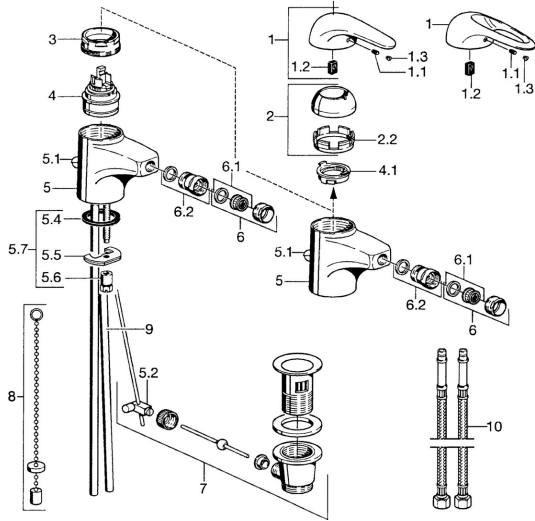

EAN: 4015474016668
static.hansa.com/0706320082

Reserveonderdelen

SP07063200

	Naam	Code
2	Kap Chrom	59906563
2.2	Vaststelling van de mouw	59906695
3	Schroefoog, M50x1, SW45	59904775
4	Binnenwerk, 4.8 eco	59904601
4.1	Hot water limiter	59904759
5.2	Gewichtstuk	59904624
5.4	Dichting, 37x48x3.5	59911422
5.5	Fixing plate	59904765
5.6	Schroef, M8x1, SW13	59904766
5.7	Bevestigingsset	59910749
6	Mousseur, M24x1 STD HC A Chrom	59902366
6	Mousseur, M24x1 A Wit Stopgezet	59905419
6.1	Mousseur, M22/24 A	59902081
6.2	Kogelstuk bidet, M24x1	59904920
7	Wastegarnituur Chrom	59904620
8	Kettinghouder	59902219
10	Slangen Stopgezet	59912104