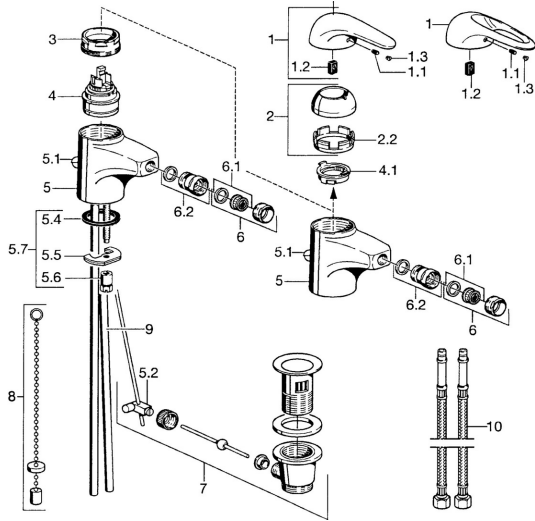

EAN: 4015474016668
static.hansa.com/0706320082

Parti di ricambio

SP07063200

	Nome	Codice
2	Cappuccio Cromo	59906563
2.2	Manicotto di fissaggio	59906695
3	Vite eye, M50x1, SW45	59904775
4	Cartuccia, 4.8 eco	59904601
4.1	Hot water limiter	59904759
5.2	Snodo	59904624
5.4	Giunto, 37x48x3.5	59911422
5.5	Fixing plate	59904765
5.6	Screw, M8x1, SW13	59904766
5.7	Set di fissaggio	59910749
6	Aeratore, M24x1 STD HC A Cromo	59902366
6	Aeratore, M24x1 A Bianco Fuori produzione	59905419
6.1	Aeratore, M22/24 A	59902081
6.2	Aeratore per miscelatore bidet, M24x1	59904920
7	Scarico a saltarello Cromo	59904620
8	Rondella con portacatenella	59902219
10	Tubo flessibile Fuori produzione	59912104