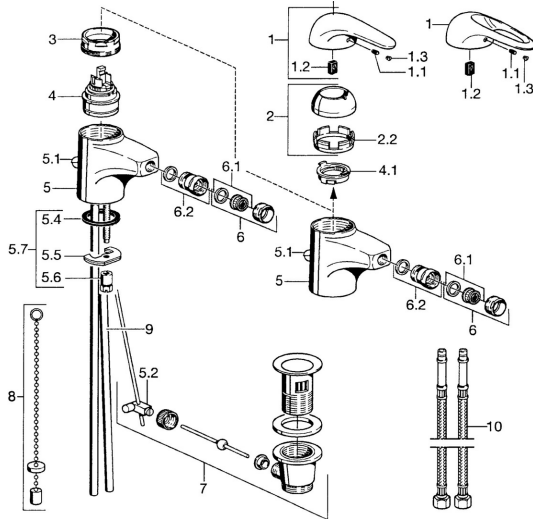

EAN: 4015474016668
static.hansa.com/0706320082

Pièces de rechange

SP07063200

	Nom	Code
2	Chape Chrome	59906563
2.2	Manchon de fixation	59906695
3	Vis Loop, M50x1, SW45	59904775
4	Cartouche, 4.8 eco	59904601
4.1	Hot water limiter	59904759
5.2	Joint	59904624
5.4	Joint, 37x48x3.5	59911422
5.5	Fixing plate	59904765
5.6	Vis, M8x1, SW13	59904766
5.7	Ensemble de fixation	59910749
6	Aérateur, M24x1 STD HC A Chrome	59902366
6	Aérateur, M24x1 A Blanc Arrêté	59905419
6.1	Aérateur, M22/24 A	59902081
6.2	Joint boule pour mitigeur bidet, M24x1	59904920
7	Vidage Chrome	59904620
8	Bague avec graine d'attache	59902219
10	Tuyau Arrêté	59912104