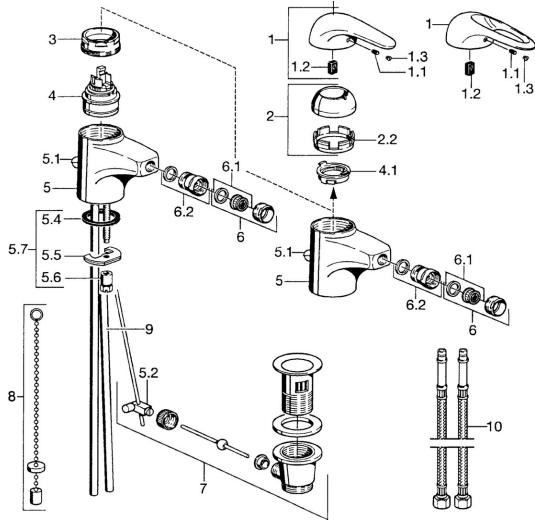

EAN: 4015474016668
static.hansa.com/0706320082

Ersatzteile

SP07063200

	Name	Art.-Nr.
2	Abdeckkappe Chrom	59906563
2.2	Befestigungshülse	59906695
3	Ringschraube, M50x1, SW45	59904775
4	Kartusche, 4.8 eco	59904601
4.1	Warmwasser Begrenzer	59904759
5.2	Gelenkstück	59904624
5.4	Dichtung, 37x48x3.5	59911422
5.5	Befestigungsplatte	59904765
5.6	Schraube, M8x1, SW13	59904766
5.7	Befestigungssatz	59910749
6	Luftsprudler, M24x1 STD HC A Chrom	59902366
6	Luftsprudler, M24x1 A Weiss Ausgelaufen	59905419
6.1	Luftsprudler, M22/24 A	59902081
6.2	Strahlregler mit Kugelgelenk für Bidetarmatur, M24x1	59904920
7	Ablaufgarnitur Chrom	59904620
8	Kettenhalter	59902219
10	Schlauch Ausgelaufen	59912104