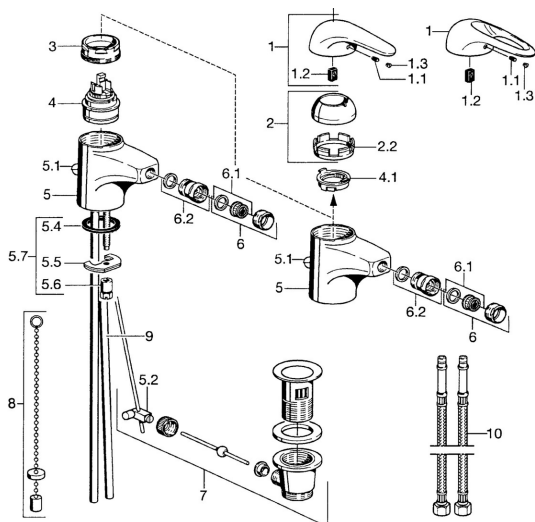

EAN: 4015474016668
static.hansa.com/0706320082

Náhradní díly

SP07063200

	Název	Kód
2	Krytka Chrom	59906563
2.2	Upevňovací objímka	59906695
3	Oční šroub, M50x1, SW45	59904775
4	Kartuše, 4,8 eco	59904601
4.1	Hot water limiter	59904759
5.2	Spojovací díl táhel	59904624
5.4	Těsnění, 37x48x3.5	59911422
5.5	Upevňovací deska	59904765
5.6	Šroub, M8x1, SW13	59904766
5.7	Upevňovací set	59910749
6	Aerator, M24x1 STD HC A Chrom	59902366
6	Aerator, M24x1 A Bílá Ukončeno	59905419
6.1	Aerator, M22/24 A	59902081
6.2	Kulový kloub, M24x1	59904920
7	Vypouštěcí ventil Chrom	59904620
8	Podložka s očkem pro řetízek	59902219
10	Hadice Ukončeno	59912104