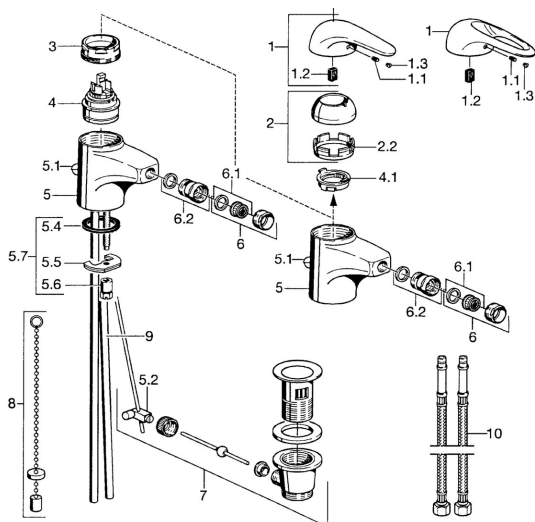

## Náhradné diely

### SP07063200

	Názov	Kód
2	Krytka Chróm	59906563
2.2	Upevňovacia objímka	59906695
3	Očné skrutka, M50x1, SW45	59904775
4	Kartuš, 4.8 eco	59904601
4.1	Hot water limiter	59904759
5.2	Spojovací diel tiaha	59904624
5.4	Tesnenie, 37x48x3.5	59911422
5.5		59904765
5.6	Skrutka, M8x1, SW13	59904766
5.7	Upevňovací set	59910749
6	Aerator, M24x1 STD HC A Chróm	59902366
6	Aerator, M24x1 A Biela <b>Ukončené</b>	59905419
6.1	Aerator, M22/24 A	59902081
6.2	Ball joint for bidet faucet, M24x1	59904920
7	Vypúšťací ventil umývadla Chróm	59904620
8	Podložka s očkom pre retiazku	59902219
10	Pripájacie hadičky <b>Ukončené</b>	59912104