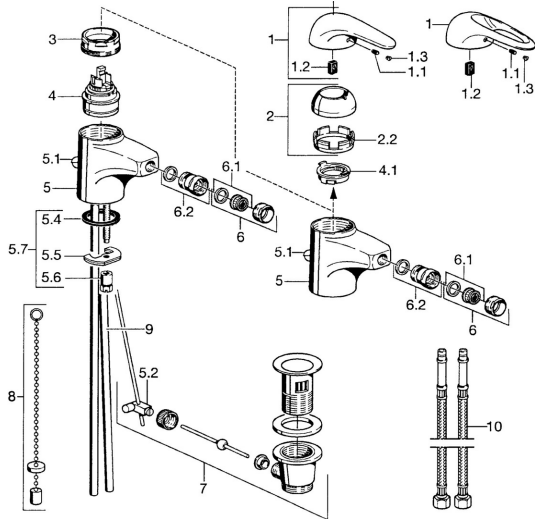

EAN: 4015474016644
static.hansa.com/07063200

Reserveonderdelen

SP07063200

	Naam	Code
2	Kap Chrom	59906563
2.2	Vaststelling van de mouw	59906695
3	Schroefoog, M50x1, SW45	59904775
4	Binnenwerk, 4,8 eco	59904601
4.1	Hot water limiter	59904759
5.2	Gewrichtstuk	59904624
5.4	Dichting, 37x48x3.5	59911422
5.5	Fixing plate	59904765
5.6	Schroef, M8x1, SW13	59904766
5.7	Bevestigingsset	59910749
6	Mousseur, M24x1 STD HC A Chrom	59902366
6	Mousseur, M24x1 A Wit Stopgezet	59905419
6.1	Mousseur, M22/24 A	59902081
6.2	Kogelstuk bidet, M24x1	59904920
7	Wastegarnituur Chrom	59904620
8	Kettinghouder	59902219
10	Slangen Stopgezet	59912104