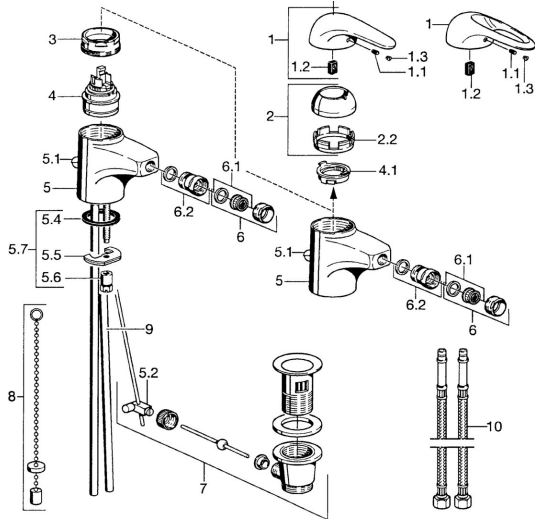

EAN: 4015474016644
static.hansa.com/07063200

Parti di ricambio

SP07063200

	Nome	Codice
2	Cappuccio Cromo	59906563
2.2	Manicotto di fissaggio	59906695
3	Vite eye, M50x1, SW45	59904775
4	Cartuccia, 4.8 eco	59904601
4.1	Hot water limiter	59904759
5.2	Snodo	59904624
5.4	Giunto, 37x48x3.5	59911422
5.5	Fixing plate	59904765
5.6	Screw, M8x1, SW13	59904766
5.7	Set di fissaggio	59910749
6	Aeratore, M24x1 STD HC A Cromo	59902366
6	Aeratore, M24x1 A Bianco Fuori produzione	59905419
6.1	Aeratore, M22/24 A	59902081
6.2	Aeratore per miscelatore bidet, M24x1	59904920
7	Scarico a saltarello Cromo	59904620
8	Rondella con portacatenella	59902219
10	Tubo flessibile Fuori produzione	59912104