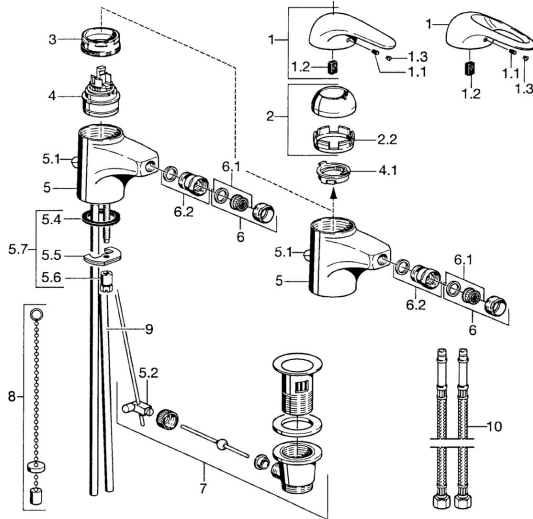

EAN: 4015474016644
static.hansa.com/07063200

Pièces de rechange

SP07063200

	Nom	Code
2	Chape Chrome	59906563
2.2	Manchon de fixation	59906695
3	Vis Loop, M50x1, SW45	59904775
4	Cartouche, 4.8 eco	59904601
4.1	Hot water limiter	59904759
5.2	Joint	59904624
5.4	Joint, 37x48x3.5	59911422
5.5	Fixing plate	59904765
5.6	Vis, M8x1, SW13	59904766
5.7	Ensemble de fixation	59910749
6	Aérateur, M24x1 STD HC A Chrome	59902366
6	Aérateur, M24x1 A Blanc Arrêté	59905419
6.1	Aérateur, M22/24 A	59902081
6.2	Joint boule pour mitigeur bidet, M24x1	59904920
7	Vidage Chrome	59904620
8	Bague avec graine d'attache	59902219
10	Tuyau Arrêté	59912104