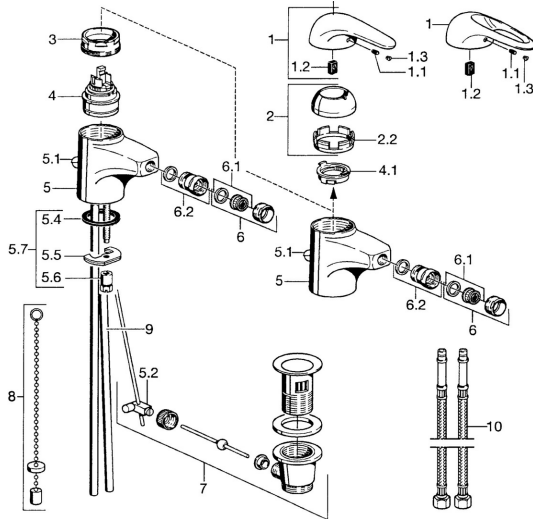

## Ersatzteile

### SP07063200

	Name	Art.-Nr.
2	Abdeckkappe Chrom	59906563
2.2	Befestigungshülse	59906695
3	Ringschraube, M50x1, SW45	59904775
4	Kartusche, 4.8 eco	59904601
4.1	Warmwasser Begrenzer	59904759
5.2	Gelenkstück	59904624
5.4	Dichtung, 37x48x3.5	59911422
5.5	Befestigungsplatte	59904765
5.6	Schraube, M8x1, SW13	59904766
5.7	Befestigungssatz	59910749
6	Luftsprudler, M24x1 STD HC A Chrom	59902366
6	Luftsprudler, M24x1 A Weiss <b>Ausgelaufen</b>	59905419
6.1	Luftsprudler, M22/24 A	59902081
6.2	Strahlregler mit Kugelgelenk für Bidetarmatur, M24x1	59904920
7	Ablaufgarnitur Chrom	59904620
8	Kettenhalter	59902219
10	Schlauch <b>Ausgelaufen</b>	59912104