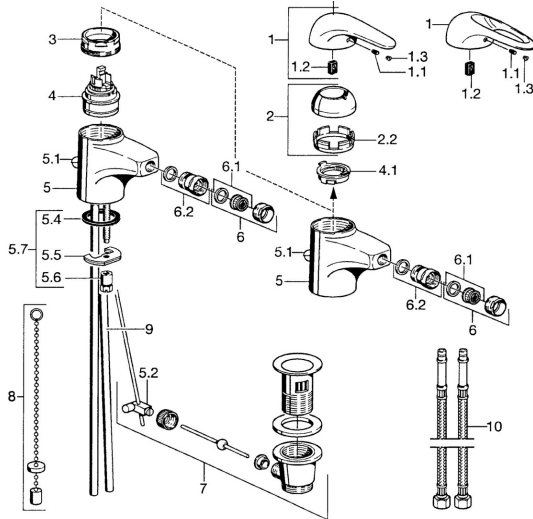

## Náhradní díly

### SP07063200

	Název	Kód
2	Krytka Chrom	59906563
2.2	Upevňovací objímka	59906695
3	Oční šroub, M50x1, SW45	59904775
4	Kartuše, 4,8 eco	59904601
4.1	Hot water limiter	59904759
5.2	Spojovací díl táhel	59904624
5.4	Těsnění, 37x48x3.5	59911422
5.5	Upevňovací deska	59904765
5.6	Šroub, M8x1, SW13	59904766
5.7	Upevňovací set	59910749
6	Aerator, M24x1 STD HC A Chrom	59902366
6	Aerator, M24x1 A Bílá <b>Ukončeno</b>	59905419
6.1	Aerator, M22/24 A	59902081
6.2	Kulový kloub, M24x1	59904920
7	Vypouštěcí ventil Chrom	59904620
8	Podložka s očkem pro řetízek	59902219
10	Hadice <b>Ukončeno</b>	59912104