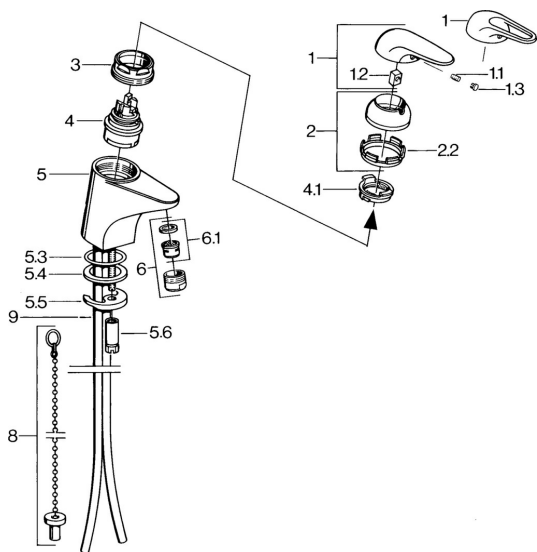

EAN: 4015474015883
static.hansa.com/07052190

Náhradné diely

SP07272101

	Názov	Kód
1.1	Skrutka, M5x8, SW2.5	59904755
1.2	Klzné puzdro	59904778
1.3	Plug, hot/cold	59906705
2	Krytka Chróm	59906563
2.2	Upevňovacia objímka	59906695
3	Očné skrutka, M50x1, SW45	59904775
4	Kartuš, 4.8 eco	59904601
4.1	Hot water limiter	59904759
5.1	Ovládacie tiahlo Chróm	59906423
5.2	Spojovací diel tiahla	59904624
5.3	O-kružok, 42x3.5	59904764
5.4	Tesnenie, 48x33.5x2	59902283
5.5		59904765
5.6	Skrutka, M8x1, SW13	59904766
5.7	Upevňovací set	59910749
6	Aerator, M24x1 STD HC A Chróm	59902366
6	Aerator, M24x1 A Biela Ukončené	59905419
6.1	Aerator, M22/24 A	59902081
6.2	Ball joint for bidet faucet	59910952
7	Vypúšťací ventil umývadla Chróm	59904620
8	Podložka s očkom pre retiazku	59902219
9	Potrubié Ukončené	59911064