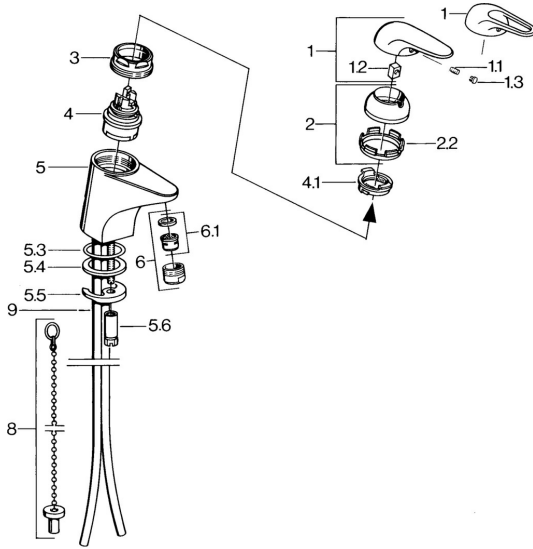

## Ersatzteile

### SP07272101

	Name	Art.-Nr.
1.1	Schraube, M5x8, SW2.5	59904755
1.2	Kunststoffadapter	59904778
1.3	Blindstopfen, hot/cold	59906705
2	Abdeckkappe Chrom	59906563
2.2	Befestigungshülse	59906695
3	Ringschraube, M50x1, SW45	59904775
4	Kartusche, 4.8 eco	59904601
4.1	Warmwasser Begrenzer	59904759
5.1	Zugstange mit Knopf Chrom	59906423
5.2	Gelenkstück	59904624
5.3	O-Ring, 42x3.5	59904764
5.4	Dichtung, 48x33.5x2	59902283
5.5	Befestigungsplatte	59904765
5.6	Schraube, M8x1, SW13	59904766
5.7	Befestigungssatz	59910749
6	Luftsprudler, M24x1 STD HC A Chrom	59902366
6	Luftsprudler, M24x1 A Weiss <b>Ausgelaufen</b>	59905419
6.1	Luftsprudler, M22/24 A	59902081
6.2	Strahlregler mit Kugelgelenk für Bidetarmatur	59910952
7	Ablaufgarnitur Chrom	59904620
8	Kettenhalter	59902219
9	Rohr <b>Ausgelaufen</b>	59911064