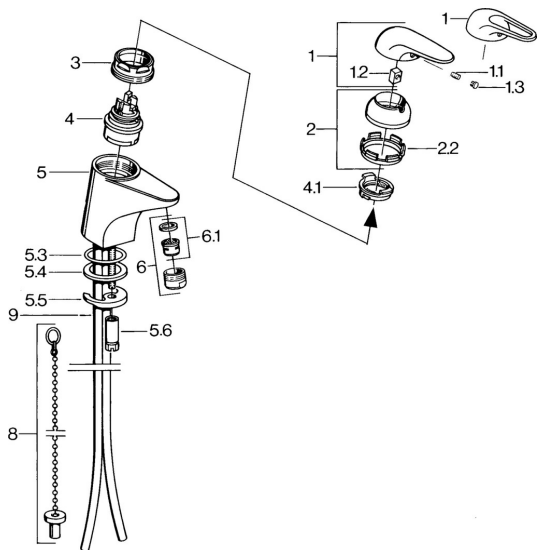

EAN: 4015474015883
static.hansa.com/07052190

Náhradní díly

SP07272101

	Název	Kód
1.1	Šroub, M5x8, SW2.5	59904755
1.2	Kluzné pouzdro (osazené)	59904778
1.3	Plug, hot/cold	59906705
2	Krytka Chrom	59906563
2.2	Upevňovací objímka	59906695
3	Oční šroub, M50x1, SW45	59904775
4	Kartuše, 4.8 eco	59904601
4.1	Hot water limiter	59904759
5.1	Ovládací táhlo vypouštěcího ventilu Chrom	59906423
5.2	Spojovací díl táhel	59904624
5.3	O-kroužek, 42x3.5	59904764
5.4	Těsnění, 48x33.5x2	59902283
5.5	Upevňovací deska	59904765
5.6	Šroub, M8x1, SW13	59904766
5.7	Upevňovací set	59910749
6	Aerator, M24x1 STD HC A Chrom	59902366
6	Aerator, M24x1 A Bílá Ukončeno	59905419
6.1	Aerator, M22/24 A	59902081
6.2	Kulový kloub	59910952
7	Vypouštěcí ventil Chrom	59904620
8	Podložka s očkem pro řetízek	59902219
9	Roura Ukončeno	59911064