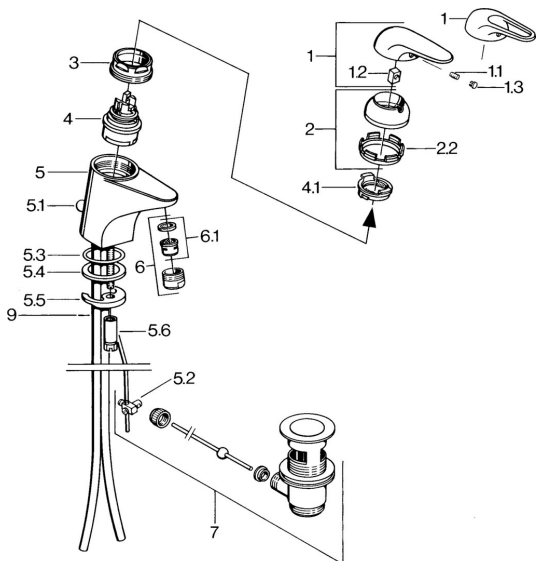

EAN: 4015474678552
static.hansa.com/07042191

Náhradné diely

SP07012100

	Názov	Kód
2	Krytka Chróm	59906563
2.2	Upevňovacia objímka	59906695
3	Očné skrutka, M50x1, SW45	59904775
4	Kartuš, 4.8 Eco-Top	59911431
4	Kartuš, 4.8 eco	59904601
4.1	Hot water limiter	59904759
5.1	Ovládacie tlačko Chróm	59906423
5.2	Spojovací diel tlačla	59904624
5.3	O-krúžok, 42x3.5	59904764
5.4	Tesnenie, 48x33.5x2	59902283
5.5		59904765
5.6	Skrutka, M8x1, SW13	59904766
5.7	Upevňovací set	59910749
6	Aerator, M24x1 A Biela Ukončené	59905419
6	Aerator, M24x1 STD HC A Chróm	59902366
6.1	Aerator, M22/24 A	59902081
7	Vypúšťací ventil umývadla Chróm	59904620
7.1	Kartuš, 4.8 Eco-Top	59911431
9	Potrubie Ukončené	59911064